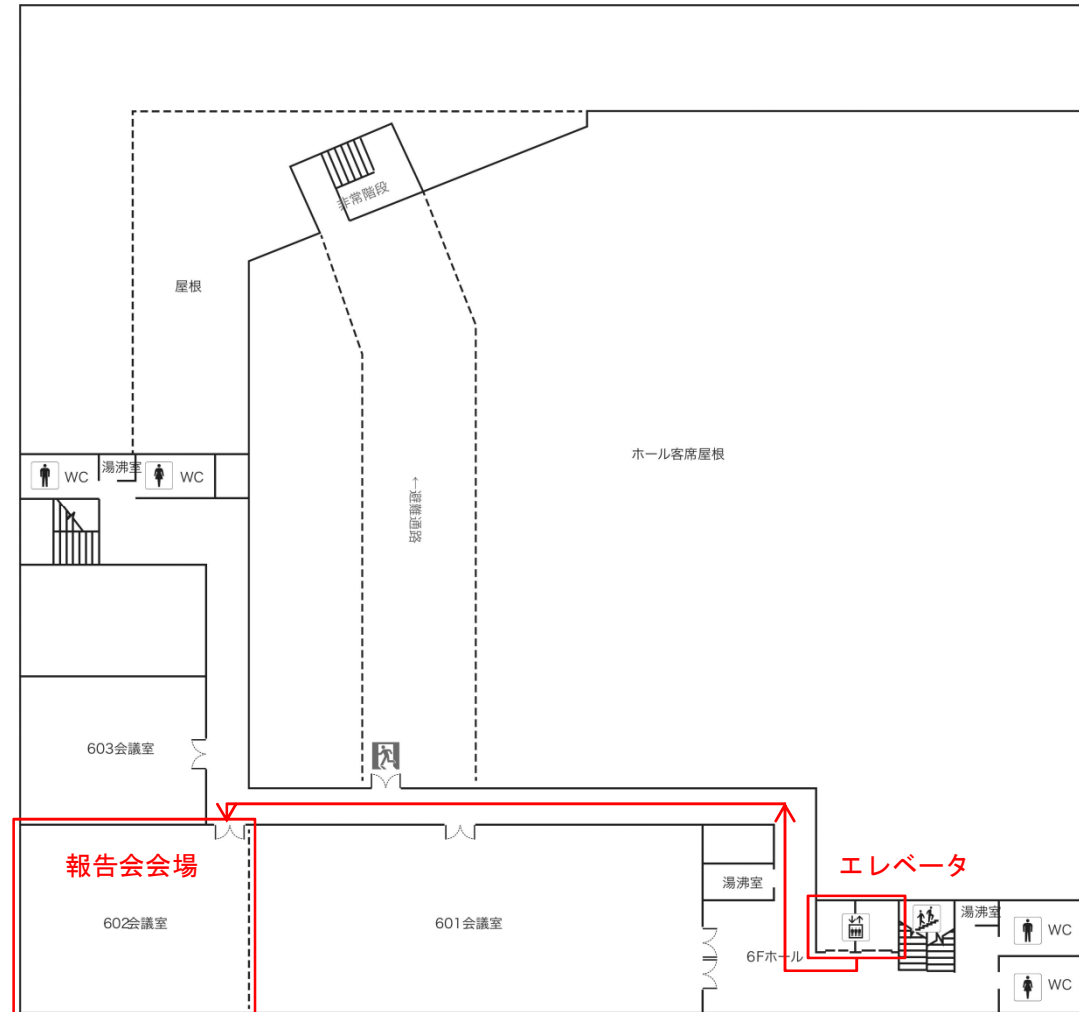

東京エレクトロンホール宮城【1F】

東京エレクトロンホール宮城 会議場入口位置

東京エレクトロンホール宮城 会議場入口

東京エレクトロンホール宮城 会議場入口表示

東京エレクトロンホール宮城 会議場入口表示

東京エレクトロンホール宮城【1F】

←至 仙台市民会館

定禅寺通

至 勾当台公園駅→

東京エレクトロンホール宮城【6F・発表会会場】

- 報告会会場はエレベータを6Fで降りて、細い通路を通った先の602会議室になります。
- 602会議室入口で受付をしてください。