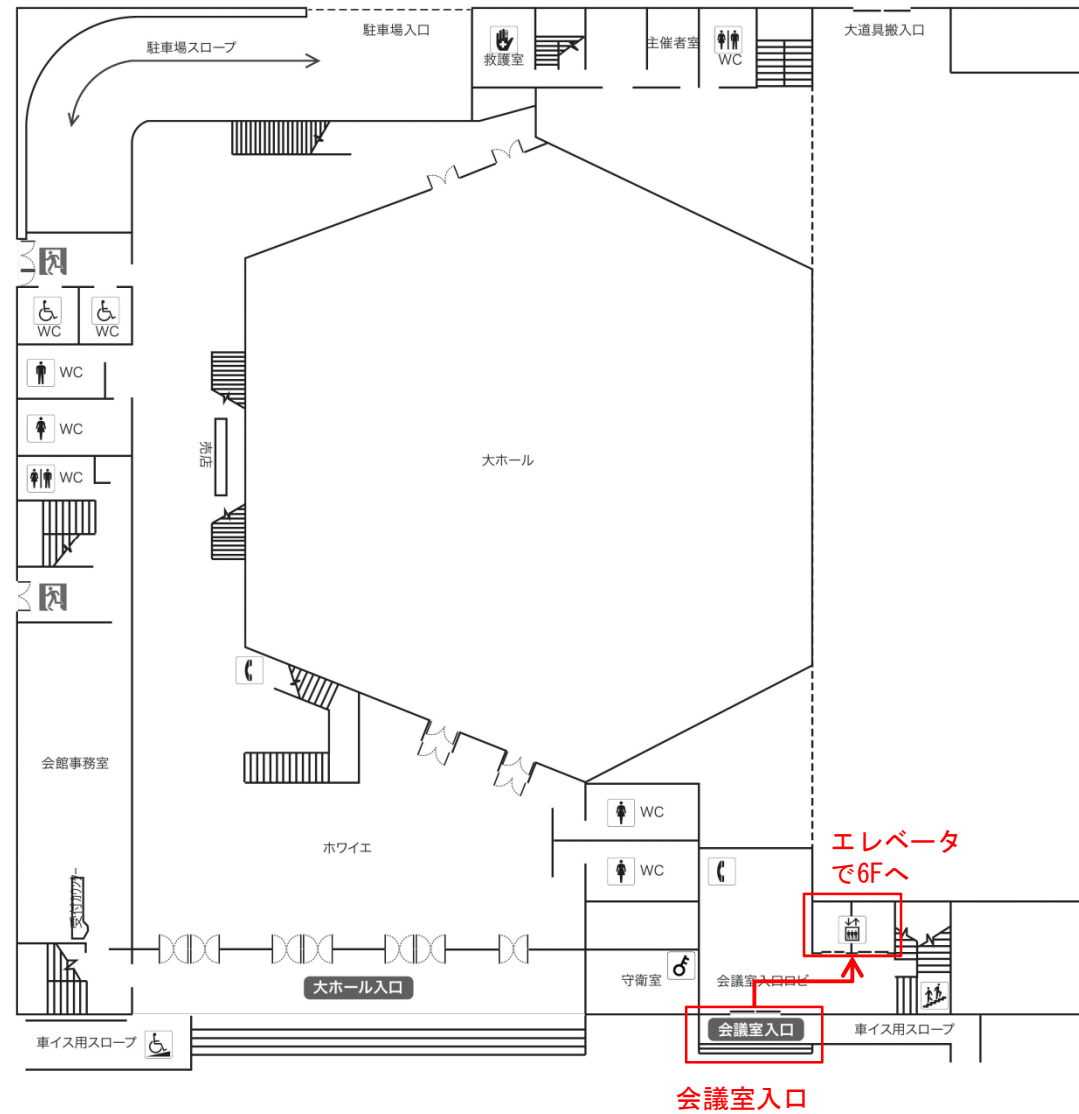

東京エレクトロンホール宮城【1F】

東京エレクトロンホール宮城 会議場入口位置

東京エレクトロンホール宮城 会議場入口

東京エレクトロンホール宮城 会議場入口表示

東京エレクトロンホール宮城 会議場入口表示

東京エレクトロンホール宮城【1F】

←至 仙台市民会館

定禅寺通

至 勾当台公園駅→

東京エレクトロンホール宮城【6F・発表会会場】

- 報告会会場はエレベータを6Fで降りて、細い通路を通った先の602会議室になります。
- 602会議室入口で受付をしてください。